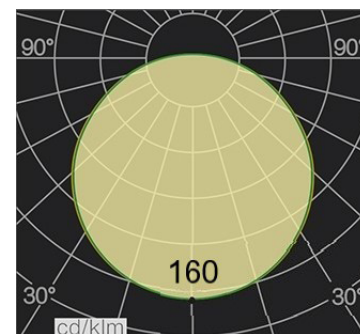

CCT	Lumen/ft	Max. Watt (W/ft)	Max. Run Length (ft)
R	17	0.91	16.40
G	48	0.91	16.40
B	10	0.91	16.40
W27	113	1.83	16.40
W30	115	1.83	16.40
W40	130	1.83	16.40
RGBW40	198	4.57	16.40

### Order code

SERIES NAME	COLOR	LENGTH	POWER
LN EOS TV RGBW	27= 2700K	3.28"-1181.10"	457=4.57W
	30= 3000K		
	40= 4000K		

Example 1:  
LN EOS TV RGBW40-196.85-457:  
LINIO NEON EOS TV RGBW, W=4000K,  
196.85"/reel, 4.57W/ft.