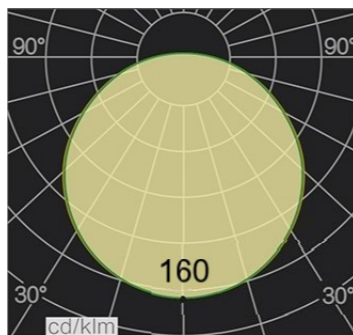

Lumen/ft	1.52W	3.05W	4.57W
2700K	140	280	412
3000K	157	293	439
3500K	162	302	451
4000K	177	335	473
6500K	171	320	488
Max. Run Length(ft)	16.40	16.40	16.40

Order code

SERIES NAME	COLOR	LENGTH	POWER
NOVA TAPE IP54	27= 2700K	1.97"-196.85"	152=1.52W
	30= 3000K		305=3.05W
	35= 3500K		457=4.57W
	40=4000K		
	65=6500K		